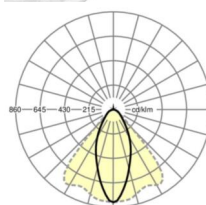

параметры

номер заказа	19422026300
код EAN	4020863416110
номер таможенного тарифа	94051190
Знак прохождения контроля	IP 64, класс защиты I, ENEC10 VDE, F, D, HACCP DIN10500/Food/IFS-пригодность для применения/BRC, Indoor, CE
Степень ударопрочности IK	IK03 (-20°C bis 30°C)
Температура окружения	ta -20°C в 30°C
Особые свойства	Готовность к IoT «Ready for IoT»
Гарантийный срок	5 лет
Государственные программы поддержки	BEG - государственные субсидии для энергосберегающих зданий (действительна только для Германии)

электротехника

Балласт	Электронный драйвер DALI2 (1 штука)
Мощность системы	115W
сетевое напряжение	230V/50Hz
автоматический предохранитель (пусковой ток)	17 штук/B10, 22 штук/B16, 28 штук/C10, 36 штук/C16
класс энергосбережения/Источник света	C

Оптика

Оснастка	LED, цветопередача/оттенок света CRI ≥ 80 / 6500K
Допуск для координаты цветности (MacAdam)	3SDCM
Фотобиологическая безопасность (светильник)	RG1
Номинальный световой поток	18882lm
Срок службы LED	50000h L80/B10 (Tq 30°C)
светоотдача светильников	165lm/W
Угол излучения	40° (C0) / 85° (C90)
UGR поп./вдоль	21.4 / 23.3

DEEP-LINK

<https://www.regiolux.de/ru/article/19422026300>

Ссылка	LED 19000lm 865
ηLB	100 %
Φ ↓/↑	99 % / 1 %
UGR поп./вдоль	21.4 / 23.3